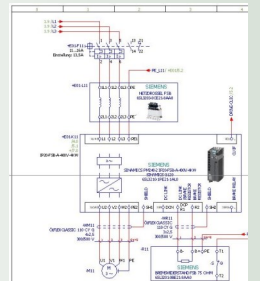

Service@AST-Metzingen.de
Besuchen Sie uns in unseren Webshops unter:
www.TouchFLEX-Shop.de oder www.SPS-Profi-Shop.net